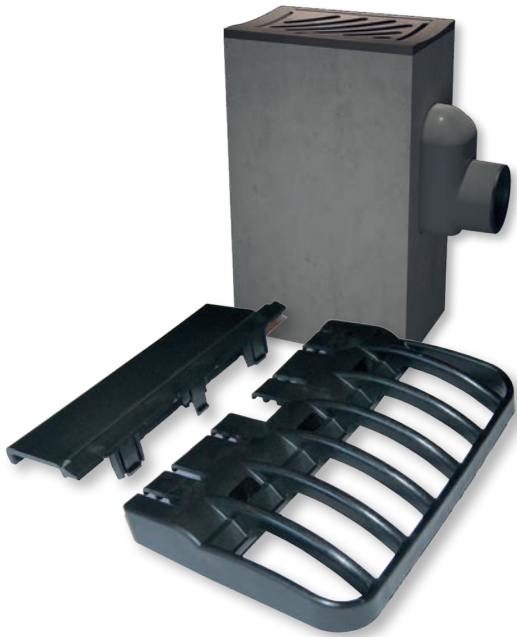

"**KLIK**" EN HET VUIL BLIJFT WEG! ZEG BYE TEGEN BLAD- EN ZWERFVUIL IN DE KOLK.

Voor locaties waar veel blad of zwerfvuil in de kolken terecht komt is de **Extra Vuilvang** ontwikkeld. De Extra Vuilvang is een **spijlenrooster dat het grovere vuil afvangt en achterhoudt in de daarvoor bedoelde zandvang van de kolk**. Het biedt zekerheid dat dit vuil niet met regenwater mee stroomt naar de aansluitleiding en het riool en voorkomt daarmee verstoppingen, gemaalstoringen en vervuiling van oppervlaktewater.

De Extra Vuilvang heeft een vorm en afstand tussen de spijlen waardoor grof vuil wordt tegengehouden zonder dat er teveel obstructie ontstaat voor het afvoeren van regenwater.

Zorgzaam afvoeren van **kostbaar** water

De Extra Vuilvang voorkomt dat blad- en zwerfvuil in de kolk terecht komt.

De Extra Vuilvang is ontwikkeld in samenwerking met onderhoudsmedewerkers: Het vormt geen belemmering voor snel en effectief onderhoud en is zeer robuust. Met het innovatieve kliksysteem is de Extra Vuilvang snel, eenvoudig en zonder gebruik van gereedschap op alle Putkleppen te klikken.