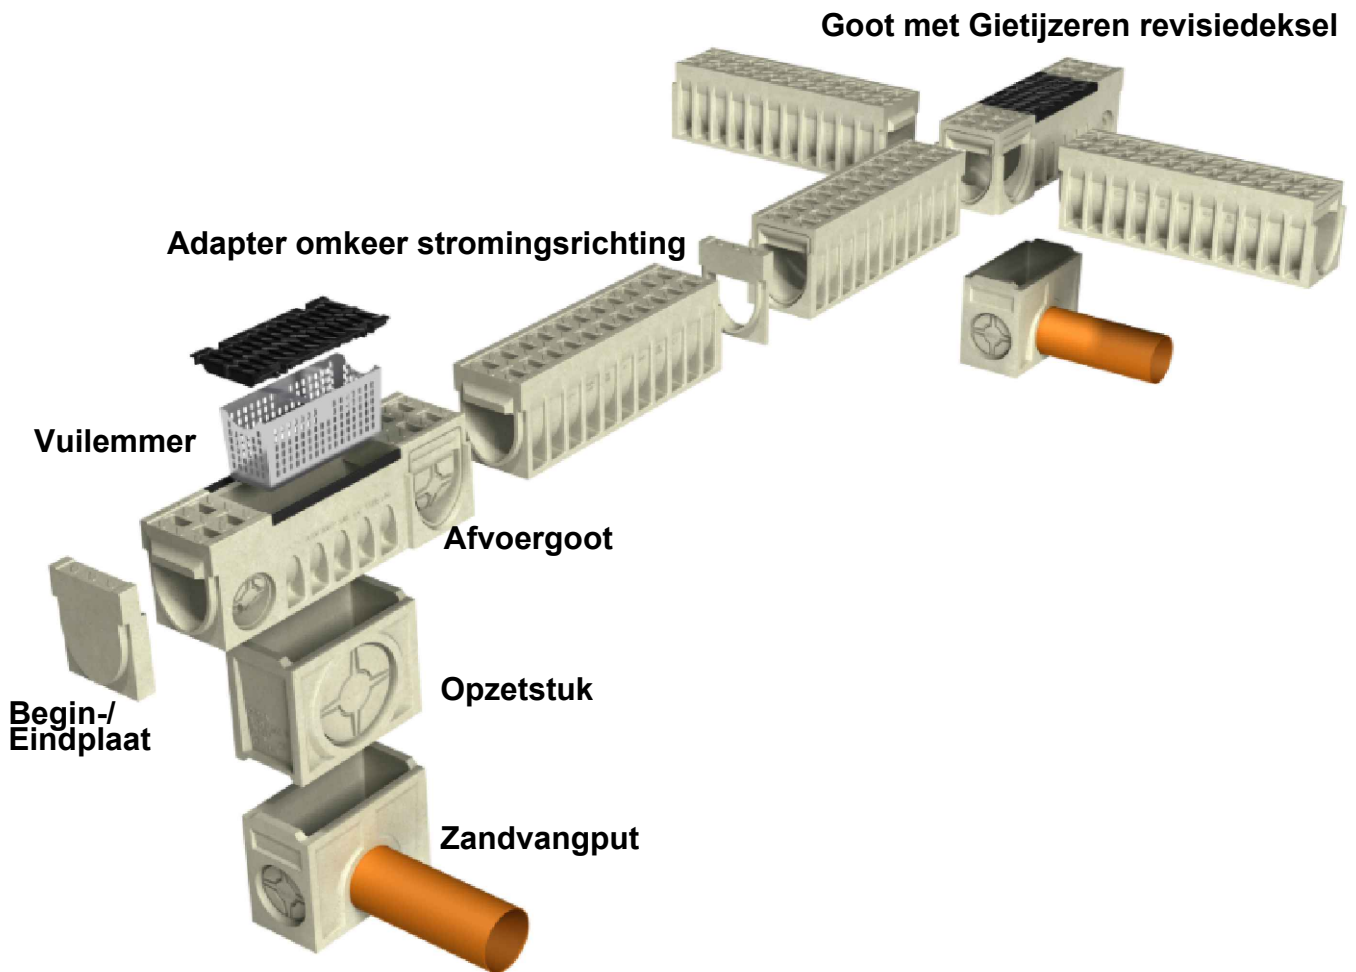

DRAINGOTEN AQUAWAY® KOMPAQ OPTIES

Toepassing:
Afvoeren van water.

begin-/eindplaat Dicht

begin-/eindplaat met aansluiting

adapter t.b.v. omkeren stromingsrichting

overgangsstuk

afmetingen in mm - wijzigingen voorbehouden

o product op verzoek (afname verplicht) / + standaard product / - niet leverbaar