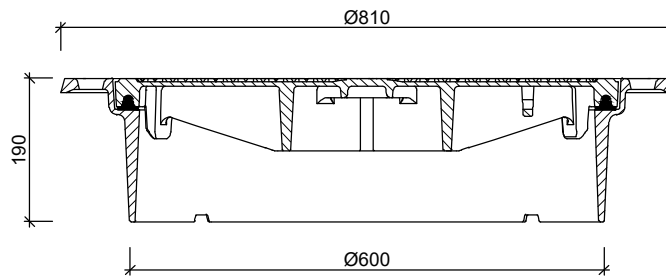

# PUTAFDEKKINGEN P DINO SELFLEVEL S600/19

Toepassing:  
Geschikt voor zwaar verkeer, drukke wegen, stadscentra  
en industrietreinen,...

## bovenaanzicht

## doorsnede

Toebehoren in optie:

roosterdeksel

openingshaak putrand

Standaard scharnierende deksel

| Kenmerken                  |  | P DINO SELF S600/19 | Principe                                   |           |            |             |       |             |
|----------------------------|--|---------------------|--|-----------|------------|-------------|-------|-------------|
| afmetingen                 |  | Ø810/190mm          | overige opschriften op aanvraag            |           |            |             |       |             |
| keur                       |  | KOMO                | opschriften                                |           |            |             |       |             |
| mangat                     |  | Ø 600mm             | deksel                                     | vuilwater | regenwater | schoonwater | drain | infiltratie |
| belastingsklasse           |  | D400                | rand                                       | VW        | RW         | SW          | DR    | IW          |
| kwaliteit rubber           |  | SBR                 |  | +         | +          | +           | +     | +           |
| gietijzer kwaliteit rand   |  | GJS                 | <p>Plaatsingsvoorschriften op aanvraag</p> |           |            |             |       |             |
| gietijzer kwaliteit deksel |  | GJS                 |  |           |            |             |       |             |
| gewicht deksel             |  | 41kg                |  |           |            |             |       |             |
| gewicht rand               |  | 49kg                |  |           |            |             |       |             |
| vergrendeling              |  | standaard           |  |           |            |             |       |             |