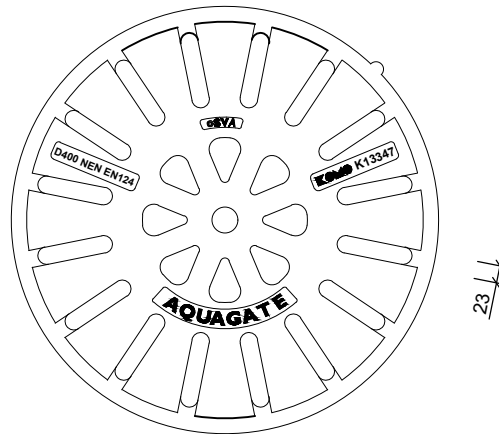

PUTAFDEKKINGEN AQUAGATE® Roosterdeksel BASIC-SR

Bovenaanzicht

Doorsnede

Toebehoren in optie:

openingshaak putrand

vergrendeling

Kenmerken	Roosterdeksel BASIC-SR	Principe	overige opschriften op aanvraag					
afmetingen	Ø564/30mm	opschriften	deksel	vuilwater	regenwater	schoonwater	drain	infiltratie
keur	KOMO	rand		VW	RW	SW	DR	IW
rooster inlaat	520 cm ²			-	-	-	-	-
belastingsklasse	D400							
kwaliteit rubber	CR							
gietijzer kwaliteit deksel	GJS							
gewicht deksel	46kg							
vergrendeling	optie							
		 <p>Plaatsingsvoorschriften op aanvraag</p>						

afmetingen in mm - wijzigingen voorbehouden

o product op verzoek (afname verplicht) / + standaard product / - niet leverbaar