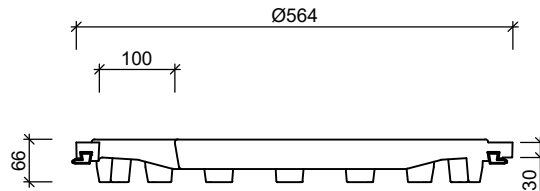

PUTAFDEKKINGEN AQUAGATE® Roosterdeksel BASIC-SR

Bovenaanzicht

Doorsnede

Toebehoren in optie:

openingshaak putrand

vergrendeling

Kenmerken	Roosterdeksel BASIC-SR	Principe	overige opschriften op aanvraag					
afmetingen	Ø564/30mm	opschriften	deksel	vuilwater	regenwater	schoonwater	drain	infiltratie
keur	KOMO	rand		VW	RW	SW	DR	IW
rooster inlaat	520 cm ²			-	-	-	-	-
belastingsklasse	D400							
kwaliteit rubber	CR							
gietijzer kwaliteit deksel	GJS							
gewicht deksel	46kg							
vergrendeling	optie							
		 <p>Plaatsingsvoorschriften op aanvraag</p>						

afmetingen in mm - wijzigingen voorbehouden

o product op verzoek (afname verplicht) / + standaard product / - niet leverbaar