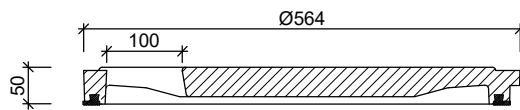

## Bovenaanzicht

## Doorsnede

Toebehoren in optie:

openingshaak putrand

vergrendeling

Kenmerken	Roosterdeksel SOLID	Principe
afmetingen	Ø564/50mm	opschriften
keur	KOMO	deksel
rooster inlaat	370 cm <sup>2</sup>	vuilwater VW
belastingsklasse	D400	regenwater RW
kwaliteit rubber	CR	schoonwater SW
gietijzer kwaliteit deksel	GJL	drain DR
gewicht deksel	51,5kg	infiltratie IW
vergrendeling	optie	
		Plaatsingsvoorschriften op aanvraag