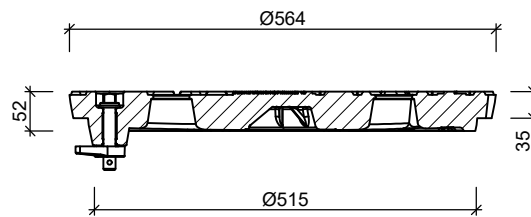

PUTAFDEKKINGEN AQUAGATE® Waaierdeksel DYNAMIC open

Bovenaanzicht

Doorsnede

Toebehoren in optie:

openingshaak putrand

vergrendeling

Kenmerken	Waaierdeksel DYNAMIC open	Principe <small>overige opschriften op aanvraag</small>					
		opschriften					
afmetingen	Ø564/35mm	deksel	vuilwater	regenwater	schoonwater	drain	infiltratie
keur	KOMO	rand	VW	RW	SW	DR	IW
rooster inlaat	632 cm ²		-	-	-	-	-
belastingsklasse	D400	 <p>Plaatsingsvoorschriften op aanvraag</p>					
kwaliteit rubber	CR						
gietijzer kwaliteit deksel	GJS						
gewicht deksel	57kg						
vergrendeling	standaard						

afmetingen in mm - wijzigingen voorbehouden

o product op verzoek (afname verplicht) / + standaard product / - niet leverbaar