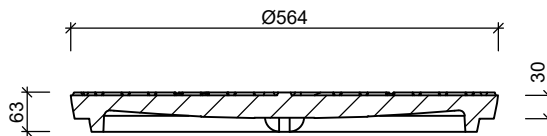

PUTAFDEKKINGEN

AQUAGATE® Waaierdeksel BASIC-SR dicht

Bovenaanzicht

Doorsnede

Toebehoren in optie:

openingshaak putrand

vergrendeling

Kenmerken	Waaierdeksel BASIC-SR dicht	Principe <small>overige opschriften op aanvraag</small>					
		opschriften	deksel rand	vuilwater VW	regenwater RW	schoonwater SW	drain DR
afmetingen	Ø564/30mm						
keur	KOMO						
rooster inlaat	-						
belastingsklasse	D400						
kwaliteit rubber	CR						
gietijzer kwaliteit deksel	GJL						
gewicht deksel	57kg						
vergrendeling	optie						
		 <p>Plaatsingsvoorschriften op aanvraag</p>					

afmetingen in mm - wijzigingen voorbehouden

o product op verzoek (afname verplicht) / + standaard product / - niet leverbaar