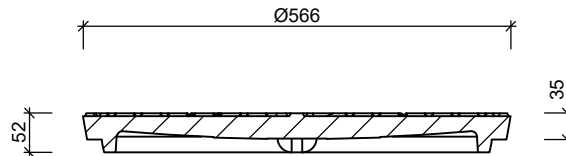

PUTAFDEKKINGEN AQUAGATE® Waaierdeksel DYNAMIC dicht

Bovenaanzicht

Doorsnede

Toebehoren in optie:

openingshaak putrand

vergrendeling

Kenmerken	Waaierdeksel DYNAMIC dicht	Principe <small>overige opschriften op aanvraag</small>					
		opschriften					
		deksel rand	vuilwater VW	regenwater RW	schoonwater SW	drain DR	infiltratie IW
afmetingen	Ø566/35mm						
keur	KOMO						
rooster inlaat	-						
belastingsklasse	D400						
kwaliteit rubber	CR						
gietijzer kwaliteit deksel	GJL						
gewicht deksel	54kg						
vergrendeling	optie						
		 <p>Plaatsingsvoorschriften op aanvraag</p>					

afmetingen in mm - wijzigingen voorbehouden

o product op verzoek (afname verplicht) / + standaard product / - niet leverbaar