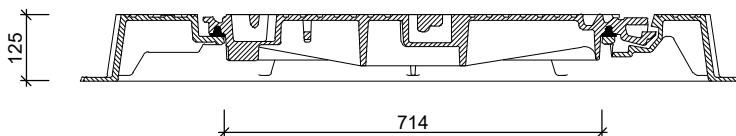

PUTAFDEKKINGEN P SOLO 700 SP12,5

Bovenaanzicht

Doorsnede

Toebehoren in optie:

vergrendeling

openingshaak putrand

Kenmerken		P SOLO 700 SP12,5		Principe <small>overige opschriften op aanvraag</small>					
afmetingen		800/800/125mm		opschriften					
keur		NF-EN 124		deksel	vuilwater	regenwater	schoonwater	drain	infiltratie
mangat		Ø 714mm		rand	VW	RW	SW	DR	IW
belastingklasse		D400			+	+	+	+	+
kwaliteit rubber		neopreen							
gietijzer kwaliteit rand		GJL 500							
gietijzer kwaliteit deksel		GJS 500							
gewicht deksel		71kg							
gewicht rand		58kg							
vergrendeling		optie							

afmetingen in mm - wijzigingen voorbehouden

o product op verzoek (afname verplicht) / + standaard product / - niet leverbaar