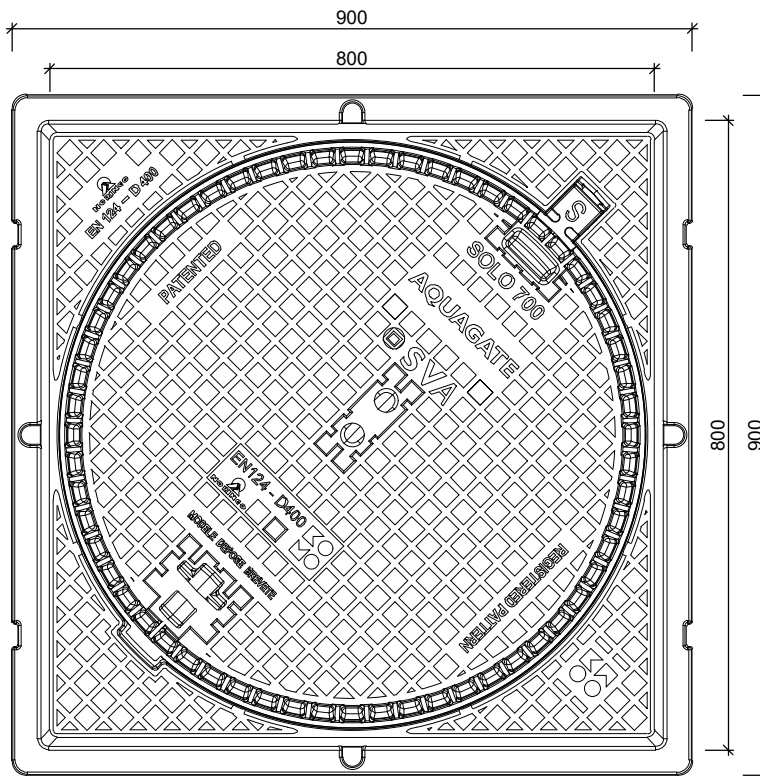

PUTAFDEKKINGEN P SOLO 700 SP12,5

Bovenaanzicht

Doorsnede

Toebehoren in optie:

vergrendeling

openingshaak putrand

Kenmerken		P SOLO 700 SP12,5		Principe <small>overige opschriften op aanvraag</small>					
afmetingen		800/800/125mm		opschriften					
keur		NF-EN 124		deksel	vuilwater	regenwater	schoonwater	drain	infiltratie
mangat		Ø 714mm		rand	VW	RW	SW	DR	IW
belastingklasse		D400			+	+	+	+	+
kwaliteit rubber		neopreen							
gietijzer kwaliteit rand		GJL 500							
gietijzer kwaliteit deksel		GJS 500							
gewicht deksel		71kg							
gewicht rand		58kg							
vergrendeling		optie							

afmetingen in mm - wijzigingen voorbehouden

o product op verzoek (afname verplicht) / + standaard product / - niet leverbaar