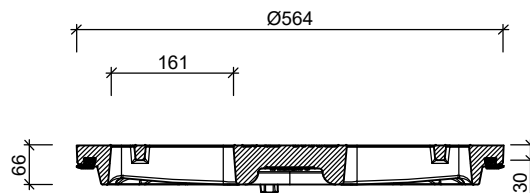

PUTAFDEKKINGEN

Roosterdeksel BASIC-SR

Bovenaanzicht

Doorsnede

Toebehoren in optie:

openingshaak putrand

vergrendeling

Kenmerken	Roosterdeksel BASIC-SR	Principe	overige opschriften op aanvraag								
afmetingen	Ø564/66mm	opschriften									
keur	KOMO	deksel									
rooster inlaat	520 cm ²	rand									
belastingsklasse	D400	vuilwater	VW	regenwater	RW	schoonwater	SW	drain	DR	infiltratie	IW
kwaliteit rubber	SBR		-	-	-	-	-	-	-		
gietijzer kwaliteit deksel	GJL	 <p>Plaatsingsvoorschriften op aanvraag</p>									
gewicht deksel	46kg										
vergrendeling	optie										

afmetingen in mm - wijzigingen voorbehouden

o product op verzoek (afname verplicht) / + standaard product / - niet leverbaar