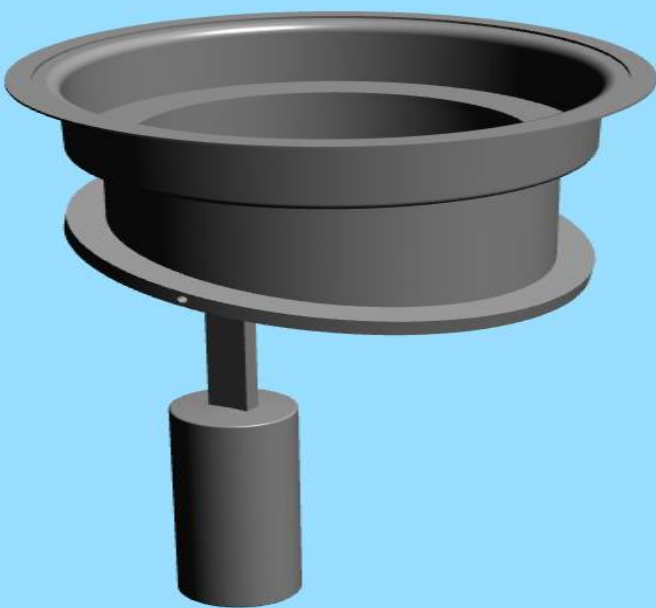

## IE Systems kantelklep

Toepassing : Beluchten van overdruk uit het riool, in rust positie stankdicht en mogelijkheid tot zeer grote waterafvoer capaciteit in combinatie met rooster deksel

# Overal een open putdeksel zonder geuroverlast

Snelle reactie opening door vlotterconstructie. Past standaard in de Basic (SR) afdekking.  
Met adapterring ook toepasbaar in de SOLO afdekkingen